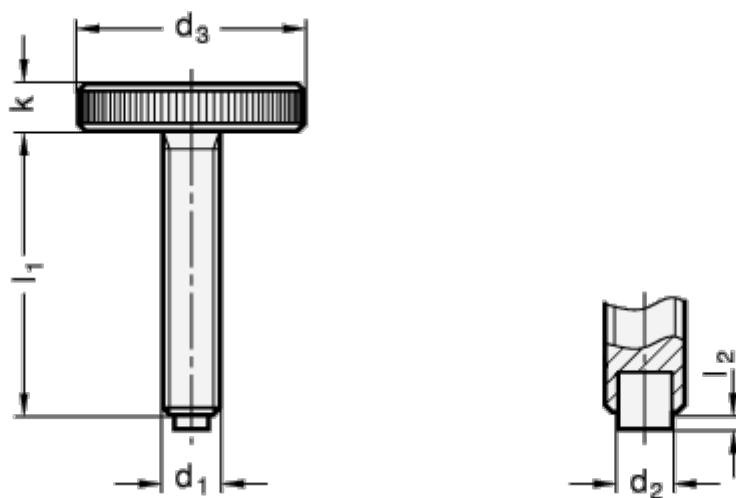

Varenummer: 20701651647
Beskrivelse: E+G Fingerskrue GN 653.10-M8-40-ST-MS
Stål

Mål

d1 = M8
d2 = 6
d3 = 30
K = 6
l1 = 40
l2 = 1.5